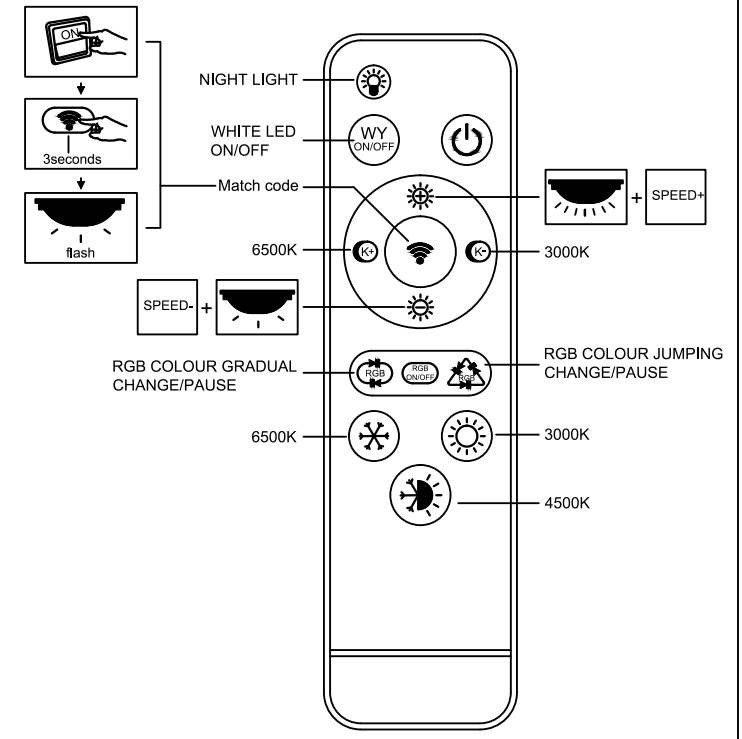

GLOBO

LIGHTING

48363-48RGB

Battery: 2 x AAA 1.5V

GLOBO Handels GmbH
 Gewerbestr. 3
 A-9184 Sankt Peter
 www.globo-lighting.com

DE**Lichtquelle:**

Die Lichtquelle ist nicht tauschbar, weil sie konstruktionsbedingt fest mit dem umgebenden Produkt verbunden ist.

Dieses Produkt enthält eine Lichtquelle der Energieeffizienzklasse G.

Leuchtmittel nicht austauschbar.

EN**Light source:**

The light source is not interchangeable because it is determined by the surrounding product design.