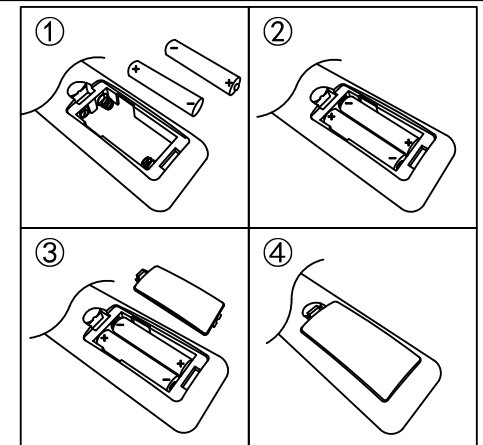

GLOBO

LIGHTING

48363-48RGB

Battery: 2 x AAA 1.5V

GLOBO Handels GmbH
 Gewerbestr. 3
 A-9184 Sankt Peter
 www.globo-lighting.com

DE**Lichtquelle:**

Die Lichtquelle ist nicht tauschbar, weil sie konstruktionsbedingt fest mit dem umgebenden Produkt verbunden ist.