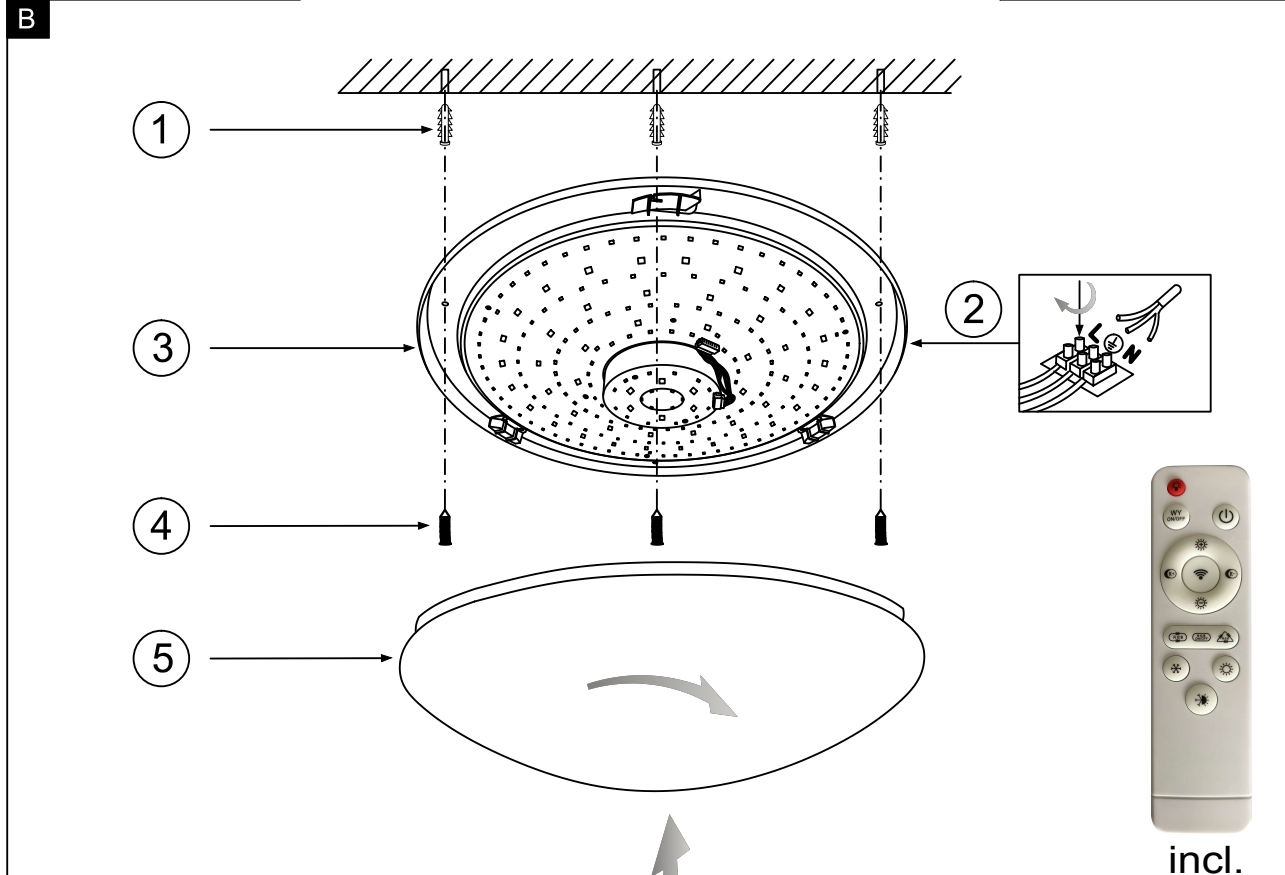

GLOBO

LIGHTING

48363-48RGB

Battery: 2 x AAA 1.5V

GLOBO Handels GmbH
 Gewerbestr. 3
 A-9184 Sankt Peter
 www.globo-lighting.com

DE**Lichtquelle:**

Die Lichtquelle ist nicht tauschbar, weil sie konstruktionsbedingt fest mit dem umgebenden Produkt verbunden ist.